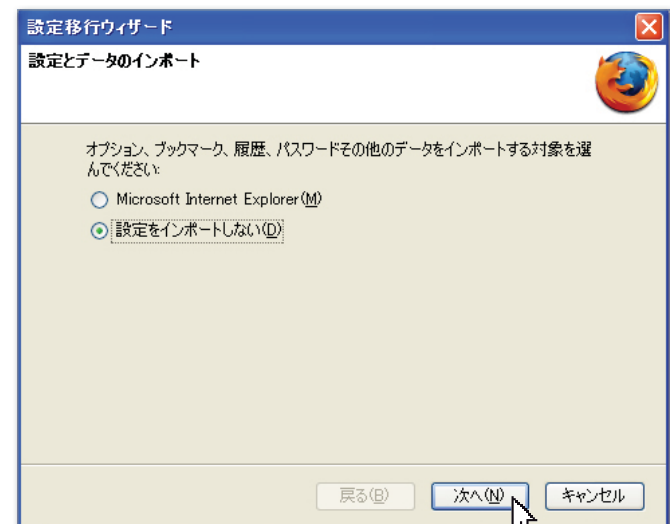

7. 「インストール」「完了」の順にクリックして下さい。
8. 「設定移行ウィザード」が出たら、「設定をインポートしない」を選択し、「次へ」をクリックして下さい。