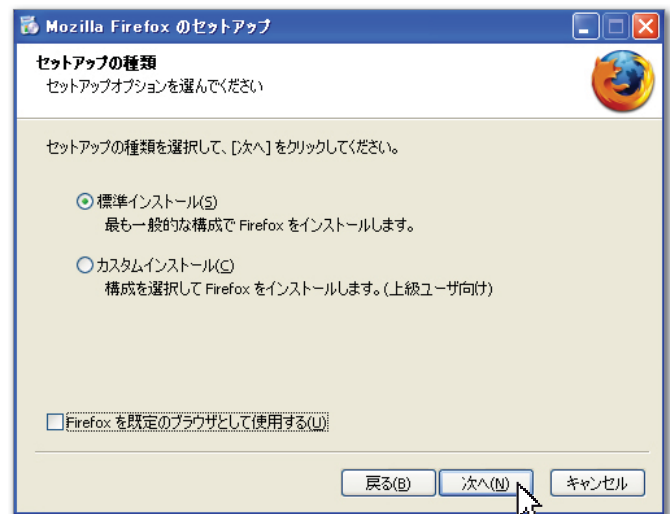

Mozilla Firefox win 版 インストール方法

1. 現在のインターネットブラウザを開き、アドレスバーに <http://mozilla.jp/firefox/> と入力して下さい。
2. 「**無料ダウンロード**」というFirefoxのアイコンをクリックして下さい。
3. 「このファイルを実行または保存しますか?」というプロンプト画面が出たら、「実行」をクリックして下さい。

4. 次のプロンプト画面が出たら、「実行する」をクリックして下さい。
5. Mozilla Firefoxのセットアップ画面が出たら、「次へ」をクリックして下さい。

6. 「標準」インストールを選択し、「Firefoxを規定のブラウザとして使用する」のチェックを外して「次へ」をクリックして下さい。

7. 「インストール」「完了」の順にクリックして下さい。
8. 「設定移行ウィザード」が出たら、「設定をインポートしない」を選択し、「次へ」をクリックして下さい。

9. 規定のブラウザを選択するプロンプトが出たら、「Firefoxを起動するとき毎回既定のブラウザを確認する」のチェックを外し、「いいえ」をクリックします。